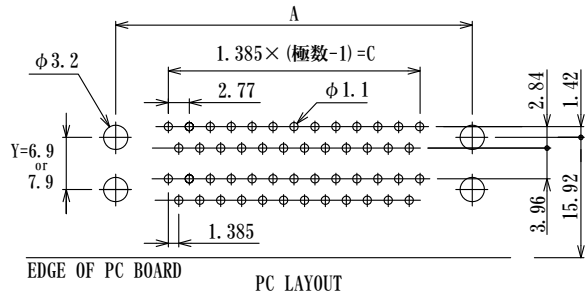

2段Dサブ ライトアングル Dual Ports Dsub, Angle Through-Hole

品番の付け方

(注) 六角スベ°サは添付品です。

(注) 上段25極 下段15極+15極
又は、上段25極 下段9極+15極
の組合せも可能ですので、お問い合わせ下さい。

極数 (シェルサイズ)	P/N	寸法		
		A	B	C
18 (9)	JCV-9□9□-□□-□□B	25.00	30.81	11.08
30 (15)	JCV-15□15□-□□-□□B	33.30	39.20	19.39
50 (25)	JCV-25□25□-□□-□□B	47.00	53.10	33.24
74 (37)	JCV-37□37□-□□-□□B	63.50	69.40	49.86

(mm)

プラグ、プラグタイプ Plug & Plug

プラグ、ソケットタイプ Plug & Socket

ソケット、ソケットタイプ Socket & Socket

ソケット、プラグタイプ Socket & Plug