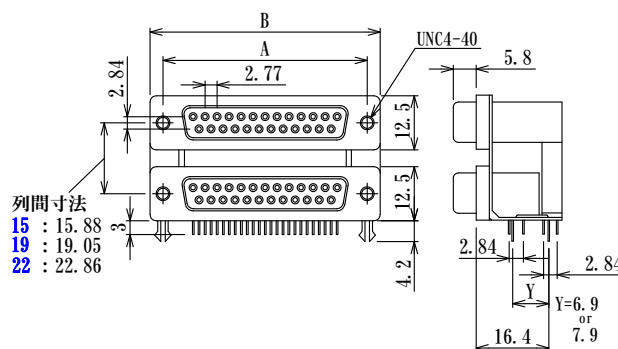

2段Dサブ ライトアングル Dual Ports Dsub, Angle Through-Hole

品番の付け方

(注) 六角スベ°サは添付品です。

(注) 上段25極 下段15極+15極
又は、上段25極 下段9極+15極
の組合せも可能ですので、お問い合わせ下さい。

極数 (シェルサイズ)	P/N	寸法		
		A	B	C
18 (9)	JCV-9□9□-□□-□□B	25.00	30.81	11.08
30 (15)	JCV-15□15□-□□-□□B	33.30	39.20	19.39
50 (25)	JCV-25□25□-□□-□□B	47.00	53.10	33.24
74 (37)	JCV-37□37□-□□-□□B	63.50	69.40	49.86

(mm)

プラグ、プラグタイプ Plug & Plug

プラグ、ソケットタイプ Plug & Socket

ソケット、ソケットタイプ Socket & Socket

ソケット、プラグタイプ Socket & Plug