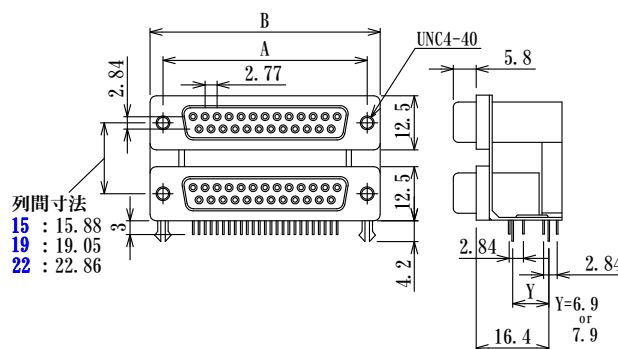

ソケット、ソケットタイプ Socket & Socket