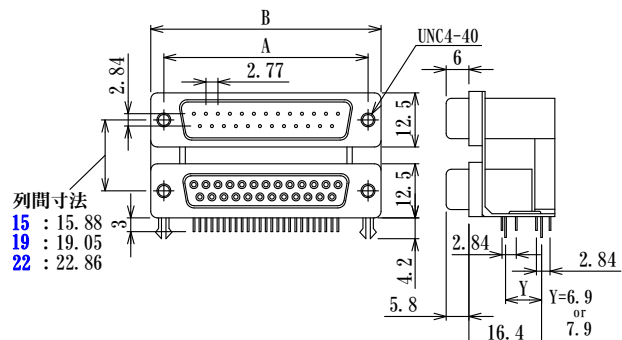

2段Dサブ ライトアングル Dual Ports Dsub, Angle Through-Hole

品番の付け方

(注) 六角スベ°サは添付品です。

(注) 上段25極 下段15極+15極
又は、上段25極 下段9極+15極
の組合せも可能ですので、お問い合わせ下さい。

極数 (シェルサイズ)	P/N	寸法		
		A	B	C
18 (9)	JCV-9□9□-□□-□□B	25.00	30.81	11.08
30 (15)	JCV-15□15□-□□-□□B	33.30	39.20	19.39
50 (25)	JCV-25□25□-□□-□□B	47.00	53.10	33.24
74 (37)	JCV-37□37□-□□-□□B	63.50	69.40	49.86

(mm)

プラグ、プラグタイプ Plug & Plug

プラグ、ソケットタイプ Plug & Socket

ソケット、ソケットタイプ Socket & Socket

ソケット、プラグタイプ Socket & Plug