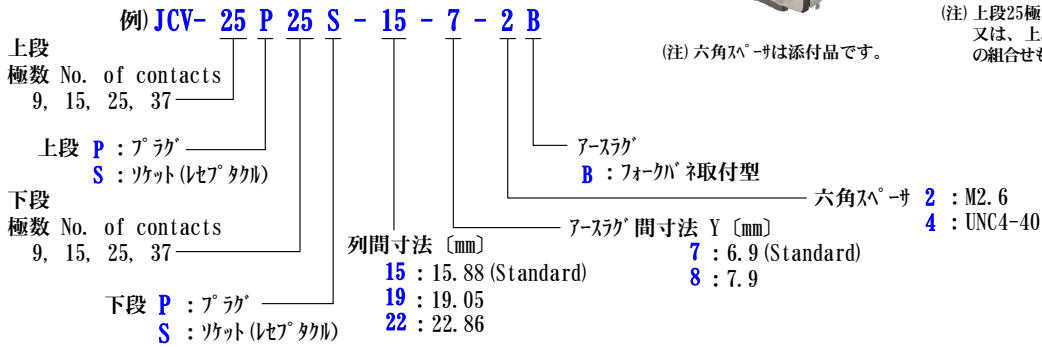

2段Dサブ ライトアングル Dual Ports Dsub, Angle Through-Hole

品番の付け方

(注) 六角スベ°サは添付品です。

(注) 上段25極 下段15極+15極
又は、上段25極 下段9極+15極
の組合せも可能ですので、お問い合わせ下さい。

極数 (シェルサイズ)	P/N	寸法		
		A	B	C
18 (9)	JCV-9□9□-□□-□□B	25.00	30.81	11.08
30 (15)	JCV-15□15□-□□-□□B	33.30	39.20	19.39
50 (25)	JCV-25□25□-□□-□□B	47.00	53.10	33.24
74 (37)	JCV-37□37□-□□-□□B	63.50	69.40	49.86