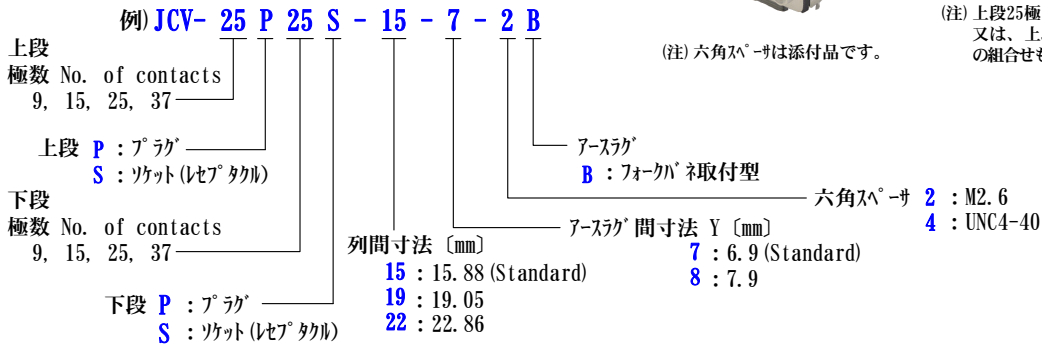

## 2段Dサブ ライトアングル Dual Ports Dsub, Angle Through-Hole

品番の付け方

(注) 六角スベ°サは添付品です。

(注) 上段25極 下段15極+15極  
又は、上段25極 下段9極+15極  
の組合せも可能ですので、お問い合わせ下さい。

極数 (シェルサイズ)	P/N	寸法		
		A	B	C
18 (9)	JCV-9□9□-□□-□□B	25.00	30.81	11.08
30 (15)	JCV-15□15□-□□-□□B	33.30	39.20	19.39
50 (25)	JCV-25□25□-□□-□□B	47.00	53.10	33.24
74 (37)	JCV-37□37□-□□-□□B	63.50	69.40	49.86

(mm)