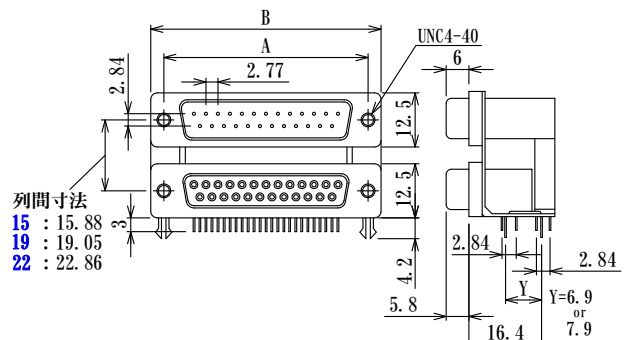

プラグ、ソケットタイプ Plug & Socket