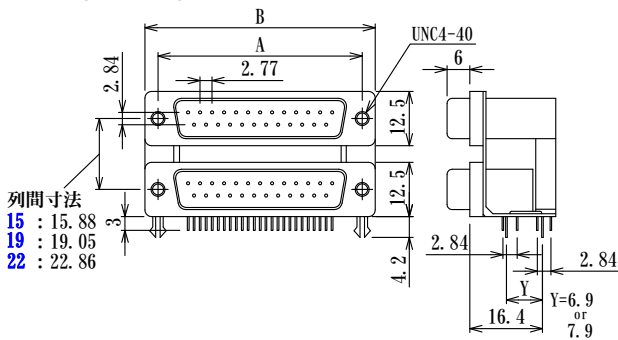

2段Dサブ ライトアングル Dual Ports Dsub, Angle Through-Hole

品番の付け方

(注) 六角スベ°サは添付品です。

(注) 上段25極 下段15極+15極
又は、上段25極 下段9極+15極
の組合せも可能ですので、お問い合わせ下さい。

極数 (シェルサイズ)	P/N	寸法		
		A	B	C
18 (9)	JCV-9□9□-□□-□□B	25.00	30.81	11.08
30 (15)	JCV-15□15□-□□-□□B	33.30	39.20	19.39
50 (25)	JCV-25□25□-□□-□□B	47.00	53.10	33.24
74 (37)	JCV-37□37□-□□-□□B	63.50	69.40	49.86

(mm)

プラグ、プラグタイプ Plug & Plug

プラグ、ソケットタイプ Plug & Socket

ソケット、ソケットタイプ Socket & Socket

ソケット、プラグタイプ Socket & Plug