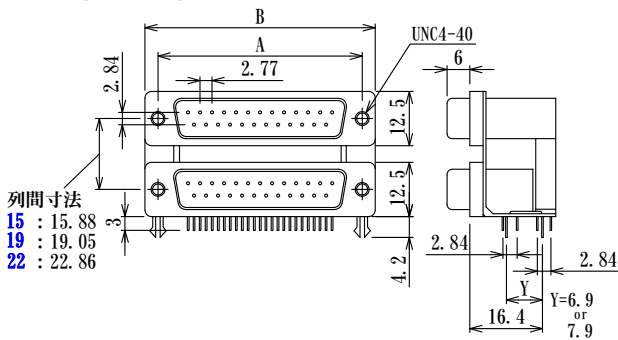

プラグ、プラグタイプ Plug & Plug