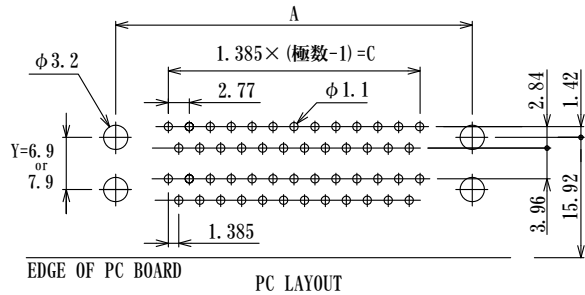

## 2段Dサブ ライトアングル Dual Ports Dsub, Angle Through-Hole

品番の付け方

(注) 六角スベ°サは添付品です。

(注) 上段25極 下段15極+15極  
又は、上段25極 下段9極+15極  
の組合せも可能ですので、お問い合わせ下さい。

極数 (シェルサイズ)	P/N	寸法		
		A	B	C
18 (9)	JCV-9□9□-□□-□□B	25.00	30.81	11.08
30 (15)	JCV-15□15□-□□-□□B	33.30	39.20	19.39
50 (25)	JCV-25□25□-□□-□□B	47.00	53.10	33.24
74 (37)	JCV-37□37□-□□-□□B	63.50	69.40	49.86

(mm)