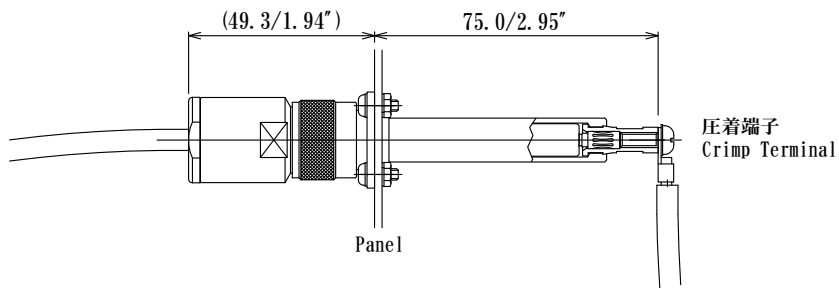

NHV Connectors, Coaxial High Voltage
高電圧同軸コネクタ

DC 25KV or DC 30A

DC 10KV or DC 30A

Mating Configuration

圧着端子の組立方法
How to assemble Crimping Terminal

NHV Connectors, Coaxial High Voltage 高電圧同軸コネクタ

DC 25KV or DC 30A
DC 10KV or DC 30A

Plug NHVP の組立方法

	LC
NHVP-8KV	37.0mm
NHVP-25KV	72.5mm