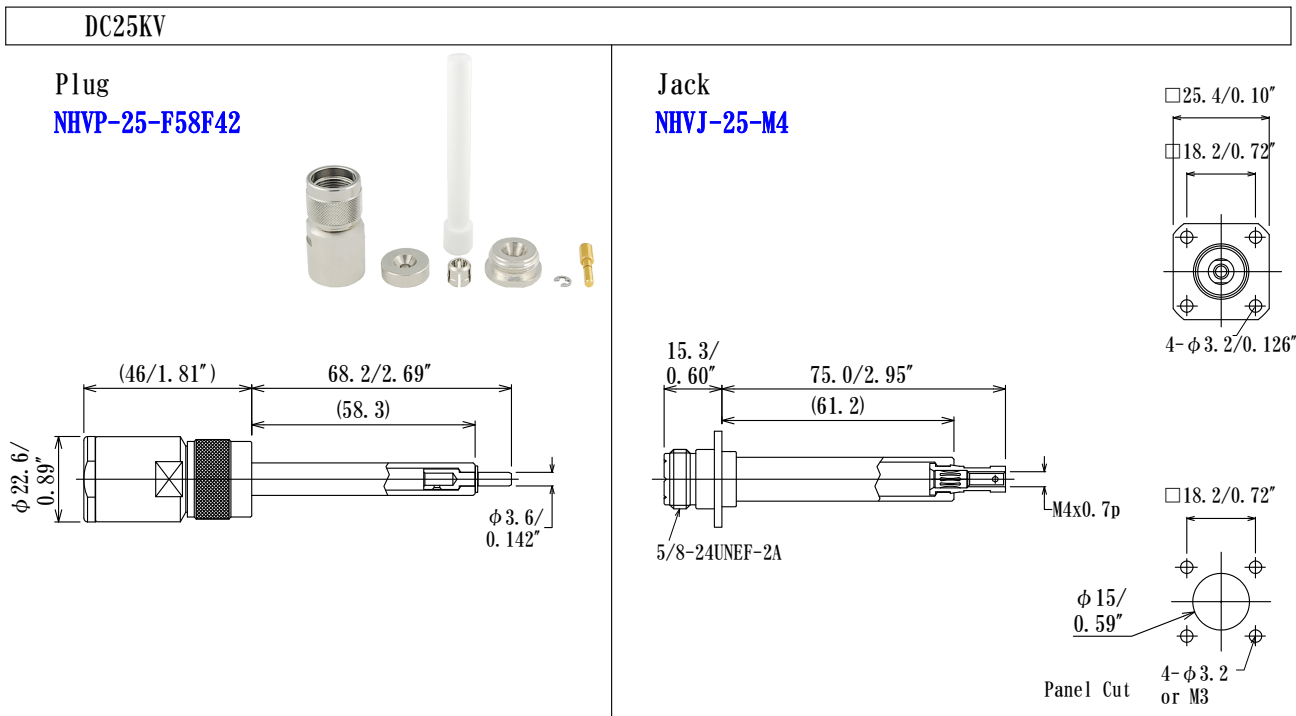

NHV Connectors, Coaxial High Voltage
高電圧同軸コネクタ

DC 25KV or DC 30A

DC 10KV or DC 30A

Mating Configuration

圧着端子の組立方法
How to assemble Crimping Terminal

NHV Connectors, Coaxial High Voltage 高電圧同軸コネクタ

DC 25KV or DC 30A
DC 10KV or DC 30A

Plug NHVP の組立方法

	LC
NHVP-8KV	37.0mm
NHVP-25KV	72.5mm