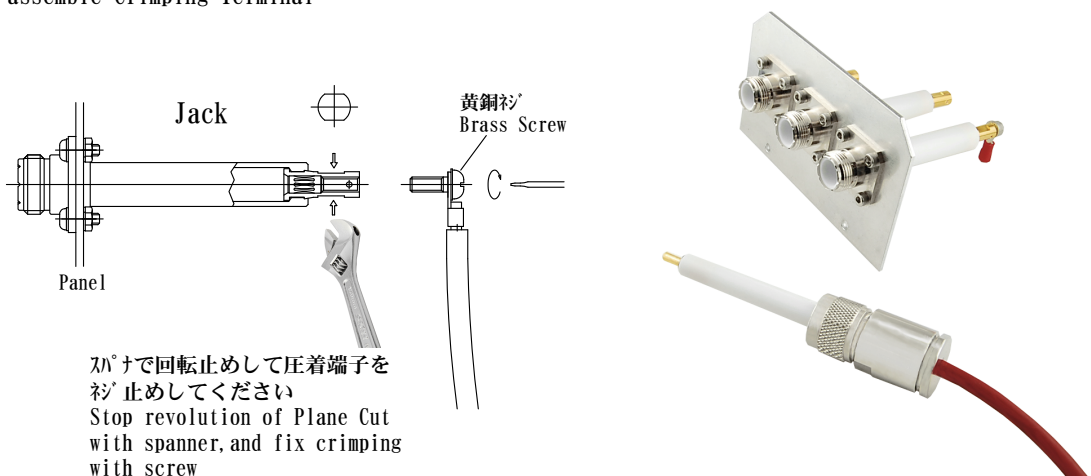

NHV Connectors, Coaxial High Voltage
高電圧同軸コネクタ

DC 25KV or DC 30A

DC 10KV or DC 30A

Mating Configuration

圧着端子の組立方法
How to assemble Crimping Terminal

NHV Connectors, Coaxial High Voltage 高電圧同軸コネクタ

DC 25KV or DC 30A
DC 10KV or DC 30A

Plug NHVP の組立方法

	LC
NHVP-8KV	37.0mm
NHVP-25KV	72.5mm