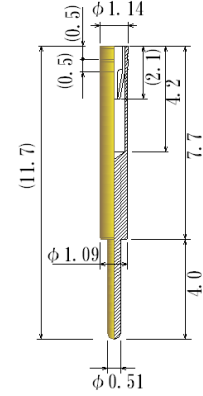

Acceptable Plug $\phi 0.64 \sim \phi 0.38\text{mm}$, Socket Pins

NZG8809-GG

NZG88094-GG

NZG88106-GG

NZG88106-GG-H
非磁性仕様ピン
Non magnetic type

NZG88117-GG

(N88)

NZG8810-GG

NZG8811-GG

NZG8816-GG

NZG8820-GG

(N88)

N88F1315L74

How to use

(N88)

N88R150L185A-GG

こちら側より圧入します
Press in from this side

(N88)