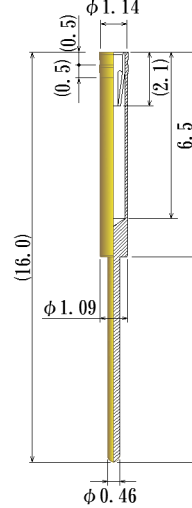

Acceptable Plug $\phi 0.64 \sim \phi 0.38\text{mm}$, Socket Pins

NZG8809-GG

NZG88094-GG

NZG88106-GG

NZG88106-GG-H
非磁性仕様ピン
Non magnetic type

NZG88117-GG

(N88)

NZG8810-GG

NZG8811-GG

NZG8816-GG

NZG8820-GG

(N88)

N88F1315L74

How to use

(N88)

N88R150L185A-GG

こちら側より圧入します
Press in from this side

(N88)