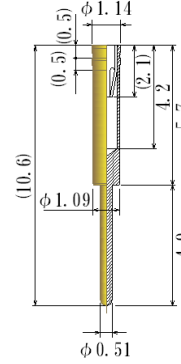

Acceptable Plug $\phi 0.64 \sim \phi 0.38\text{mm}$, Socket Pins

NZG8809-GG

NZG88094-GG

NZG88106-GG

NZG88106-GG-H
非磁性仕様ピン
Non magnetic type

NZG88117-GG

(N88)

NZG8810-GG

NZG8811-GG

NZG8816-GG

NZG8820-GG

(N88)

N88F1315L74

How to use

(N88)

N88R150L185A-GG

こちら側より圧入します
Press in from this side

(N88)