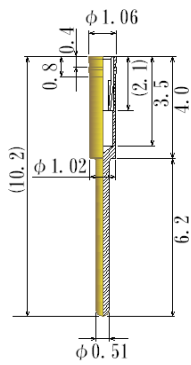

Acceptable Plug $\phi 0.64 \sim \phi 0.38\text{mm}$, Socket Pins

NZG8809-GG

NZG88094-GG

NZG88106-GG

NZG88106-GG-H
非磁性仕様ピン
Non magnetic type

NZG88117-GG

(N88)

NZG8810-GG

NZG8811-GG

NZG8816-GG

NZG8820-GG

(N88)

N88F1315L74

How to use

(N88)

N88R150L185A-GG

こちら側より圧入します
Press in from this side

(N88)