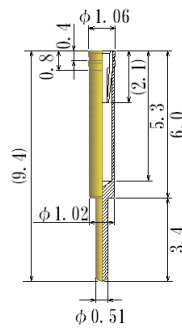

Acceptable Plug $\phi 0.64 \sim \phi 0.38\text{mm}$, Socket Pins

NZG8809-GG

NZG88094-GG

NZG88106-GG

NZG88106-GG-H
非磁性仕様ピン
Non magnetic type

NZG88117-GG

(N88)

NZG8810-GG

NZG8811-GG

NZG8816-GG

NZG8820-GG

(N88)

N88F1315L74

How to use

(N88)

N88R150L185A-GG

こちら側より圧入します
Press in from this side

(N88)