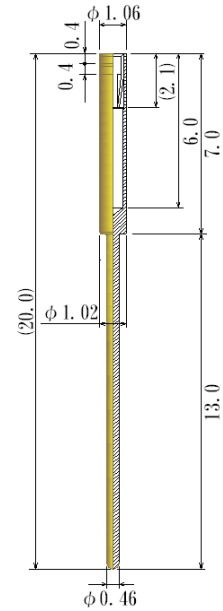

Acceptable Plug $\phi 0.64 \sim \phi 0.38\text{mm}$, Socket Pins

NZG8809-GG

NZG88094-GG

NZG88106-GG

NZG88106-GG-H
非磁性仕様ピン
Non magnetic type

NZG88117-GG

(N88)

NZG8810-GG

NZG8811-GG

NZG8816-GG

NZG8820-GG

(N88)

N88F1315L74

How to use

(N88)

N88R150L185A-GG

こちら側より圧入します
Press in from this side

(N88)