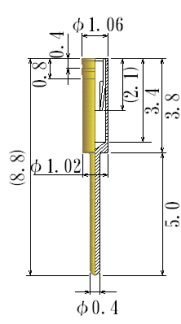

Acceptable Plug $\phi 0.64 \sim \phi 0.38\text{mm}$, Socket Pins

NZG8809-GG

NZG88094-GG

NZG88106-GG

NZG88106-GG-H
非磁性仕様ピン
Non magnetic type

NZG88117-GG

(N88)

NZG8810-GG

NZG8811-GG

NZG8816-GG

NZG8820-GG

(N88)

N88F1315L74

How to use

(N88)

N88R150L185A-GG

こちら側より圧入します
Press in from this side

(N88)