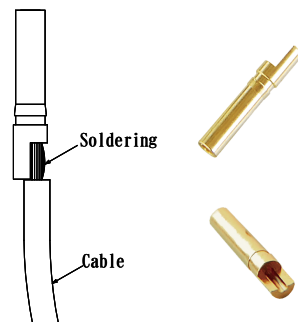

Acceptable Plug $\phi 0.64 \sim \phi 0.38\text{mm}$, Socket Pins

NZG8809-GG

NZG88094-GG

NZG88106-GG

NZG88106-GG-H
非磁性仕様ピン
Non magnetic type

NZG88117-GG

(N88)

NZG8810-GG

NZG8811-GG

NZG8816-GG

NZG8820-GG

(N88)

N88F1315L74

How to use

(N88)

N88R150L185A-GG

こちら側より圧入します
Press in from this side

(N88)