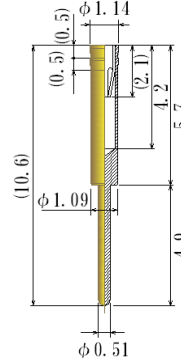

Acceptable Plug $\phi 0.64 \sim \phi 0.38\text{mm}$, Socket Pins

NZG8809-GG

NZG88094-GG

NZG88106-GG

NZG88106-GG-H
非磁性仕様ピン
Non magnetic type

NZG88117-GG

(N88)

NZG8810-GG

NZG8811-GG

NZG8816-GG

NZG8820-GG

(N88)

N88F1315L74

How to use

(N88)

N88R150L185A-GG

こちら側より圧入します
Press in from this side

(N88)