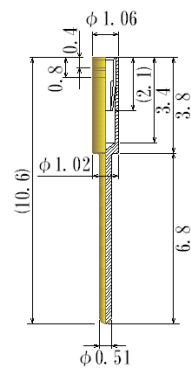

Acceptable Plug $\phi 0.64 \sim \phi 0.38\text{mm}$, Socket Pins

NZG8809-GG

NZG88094-GG

NZG88106-GG

NZG88106-GG-H
非磁性仕様ピン
Non magnetic type

NZG88117-GG

(N88)

NZG8810-GG

NZG8811-GG

NZG8816-GG

NZG8820-GG

(N88)

N88F1315L74

How to use

(N88)

N88R150L185A-GG

こちら側より圧入します
Press in from this side

(N88)